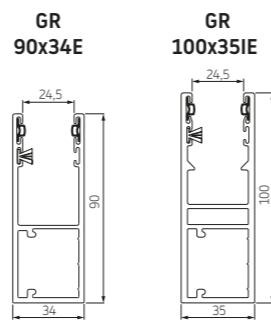

Geleiders

AR-55

GRM 66x27E  
PP66  
alleen voor kasten  
150 t/m 205

GRM 75x27E  
PP75  
alleen voor kasten  
250 en 300

AG-77

Geleiders

GR 90x34E

GR 100x35IE

Console \*

	AR-55	AG-77
RC 205	BxH 189 x 189	•
RC 250/S	BxH 227 x 230	• •
RC 250	BxH 197 x 222	• •
RC 300	BxH 221 x 273	• •
RC 360	BxH 261 x 305	•

\* Bij een console is het niet mogelijk een motor met obstakel detectie te gebruiken