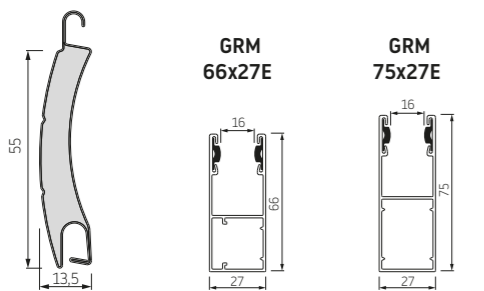

Geleiders

AR-55

GRM 66x27E  
PP66  
alleen voor kasten  
150 t/m 205

GRM 75x27E  
PP75  
alleen voor kasten  
250 en 300

AG-77

Geleiders

GR 90x34E

GR 100x35IE

Console \*

	AR-55	AG-77
RC 205	BxH 189 x 189	•
RC 250/S	BxH 227 x 230	• •
RC 250	BxH 197 x 222	• •
RC 300	BxH 221 x 273	• •
RC 360	BxH 261 x 305	•

\* Bij een console is het niet mogelijk een motor met obstakel detectie te gebruiken