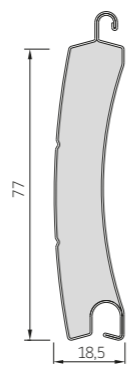

Geleiders

AR-55

GRM 66x27E  
PP66  
alleen voor kasten  
150 t/m 205

GRM 75x27E  
PP75  
alleen voor kasten  
250 en 300

AG-77

Geleiders

GR 90x34E

GR 100x35IE

Console \*

	AR-55	AG-77
RC 205	BxH 189 x 189	•
RC 250/S	BxH 227 x 230	• •
RC 250	BxH 197 x 222	• •
RC 300	BxH 221 x 273	• •
RC 360	BxH 261 x 305	•

\* Bij een console is het niet mogelijk een motor met obstakel detectie te gebruiken