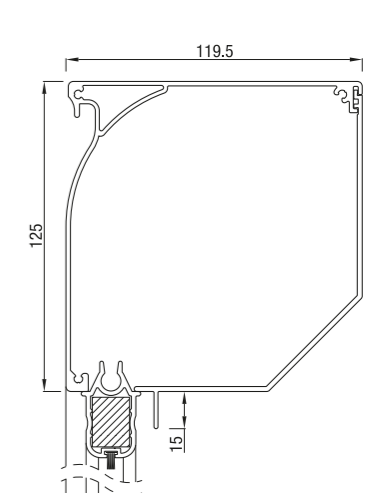

RS Classic 95 rond

Maximale producthoogte = 2,5 m

	Maximale breedte (cm)	hoogte (cm)	oppervlak (m ²)
RS Classic 95	350	280	7,9

Vanaf hoogte 150 cm werkt RS Classic 95 enkel met motor. Maximale hoogte voor de screen RS Classic 95 met slingerbediening is 150 cm.

RS Classic 105

RS Classic 105 schuin

RS Classic 105 recht

	Maximale breedte (cm)	hoogte (cm)	oppervlak (m ²)
RS Classic 105	450	350	14,0

RS Classic 105 werkt op motor of met slinger.

RS Classic 105

RS Classic 120 halfrond

RS Classic 120 dicht

RS Classic 125 schuin

RS Classic 125 recht

	Maximale breedte (cm)	hoogte (cm)	oppervlak (m ²)
RS Classic 120 / 125	450	450	16,0

RS Classic 120 en RS Classic 125 werken op motor of met slinger.