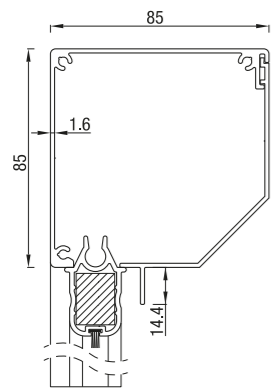

RS Classic 75

RS Classic 75

	Maximale breedte (cm)	hoogte (cm)	oppervlak (m ²)
RS Classic 75	230	170	3,9

Doekscreen type Serge. RS Classic werkt alleen met motor.

RS Classic 85

RS Classic 85 schuin

RS Classic 85 halfrond

RS Classic 85 recht

	Maximale breedte (cm)	hoogte (cm)	oppervlak (m ²)
RS Classic 85	300	200	6,0

Doekscreen type Serge. RS Classic werkt alleen met motor.

RS Classic 95

RS Classic 95 schuin

RS Classic 95 recht

RS Classic 95 rond

Maximale producthoogte = 2,5 m

	Maximale breedte (cm)	hoogte (cm)	oppervlak (m ²)
RS Classic 95	350	280	7,9

Vanaf hoogte 150 cm werkt RS Classic 95 enkel met motor. Maximale hoogte voor de screen RS Classic 95 met slingerbediening is 150 cm.

RS Classic 105

RS Classic 105 schuin

RS Classic 105 recht

	Maximale breedte (cm)	hoogte (cm)	oppervlak (m ²)
RS Classic 105	450	350	14,0

RS Classic 105 werkt op motor of met slinger.

RS Classic 105

RS Classic 120 halfrond