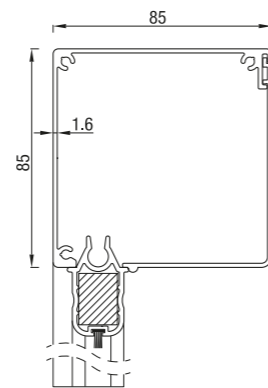

RS Classic 75

RS Classic 75

	Maximale breedte (cm)	hoogte (cm)	oppervlak (m ²)
RS Classic 75	230	170	3,9

Doekscreen type Serge. RS Classic werkt alleen met motor.

RS Classic 85

RS Classic 85 schuin

RS Classic 85 halfrond

RS Classic 85 recht

	Maximale breedte (cm)	hoogte (cm)	oppervlak (m ²)
RS Classic 85	300	200	6,0

Doekscreen type Serge. RS Classic werkt alleen met motor.

RS Classic 95

RS Classic 95 schuin

RS Classic 95 recht

RS Classic 95 rond

Maximale producthoogte = 2,5 m

	Maximale breedte (cm)	hoogte (cm)	oppervlak (m ²)
RS Classic 95	350	280	7,9

Vanaf hoogte 150 cm werkt RS Classic 95 enkel met motor. Maximale hoogte voor de screen RS Classic 95 met slingerbediening is 150 cm.

RS Classic 105

RS Classic 105 schuin

RS Classic 105 recht

	Maximale breedte (cm)	hoogte (cm)	oppervlak (m ²)
RS Classic 105	450	350	14,0

RS Classic 105 werkt op motor of met slinger.

RS Classic 105

RS Classic 120 halfrond