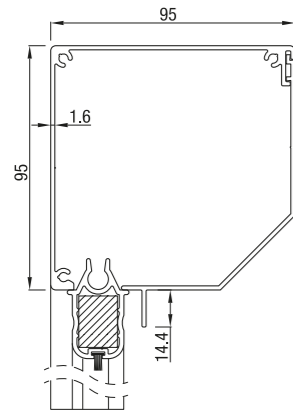

RS Classic 85 recht

	Maximale breedte (cm)	hoogte (cm)	oppervlak (m ²)
RS Classic 85	300	200	6,0

Doekscreen type Serge. RS Classic werkt alleen met motor.

RS Classic 95

RS Classic 95 schuin

RS Classic 95 recht

RS Classic 95 rond

Maximale producthoogte = 2,5 m

	Maximale breedte (cm)	hoogte (cm)	oppervlak (m ²)
RS Classic 95	350	280	7,9

Vanaf hoogte 150 cm werkt RS Classic 95 enkel met motor. Maximale hoogte voor de screen RS Classic 95 met slingerbediening is 150 cm.

RS Classic 105

RS Classic 105 schuin

RS Classic 105 recht

	Maximale breedte (cm)	hoogte (cm)	oppervlak (m ²)
RS Classic 105	450	350	14,0

RS Classic 105 werkt op motor of met slinger.

RS Classic 105

RS Classic 120 halfrond

RS Classic 120 dicht

RS Classic 125 schuin

RS Classic 125 recht

	Maximale breedte (cm)	hoogte (cm)	oppervlak (m ²)
RS Classic 120 / 125	450	450	16,0

RS Classic 120 en RS Classic 125 werken op motor of met slinger.