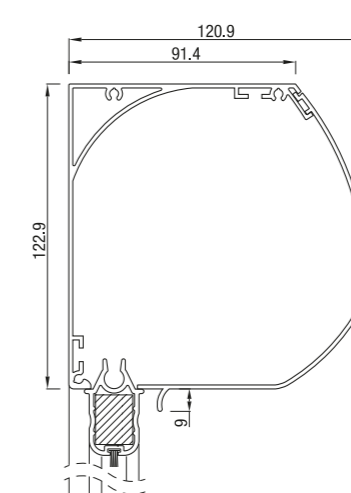

RS Classic 95 rond

Maximale producthoogte = 2,5 m

	Maximale breedte (cm)	hoogte (cm)	oppervlak (m ²)
RS Classic 95	350	280	7,9

Vanaf hoogte 150 cm werkt RS Classic 95 enkel met motor. Maximale hoogte voor de screen RS Classic 95 met slingerbediening is 150 cm.

RS Classic 105

RS Classic 105 schuin

RS Classic 105 recht

	Maximale breedte (cm)	hoogte (cm)	oppervlak (m ²)
RS Classic 105	450	350	14,0

RS Classic 105 werkt op motor of met slinger.

RS Classic 105

RS Classic 120 halfrond

RS Classic 120 dicht

RS Classic 125 schuin

RS Classic 125 recht

	Maximale breedte (cm)	hoogte (cm)	oppervlak (m ²)
RS Classic 120 / 125	450	450	16,0

RS Classic 120 en RS Classic 125 werken op motor of met slinger.