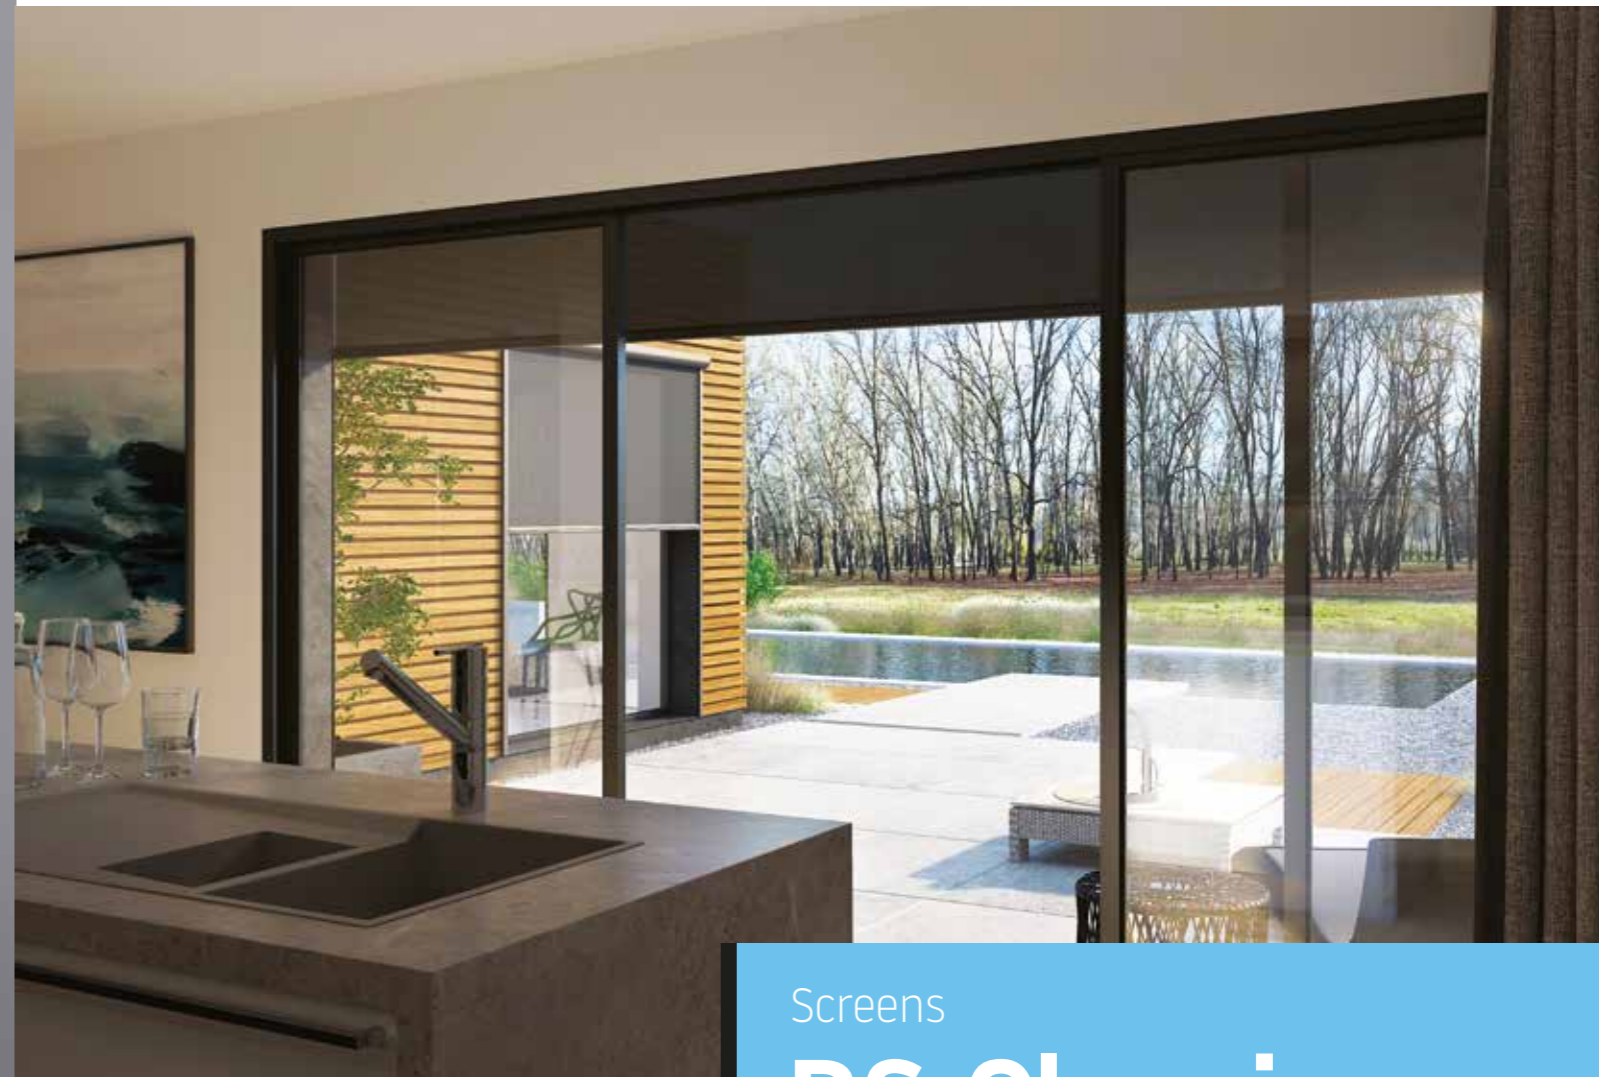

Screens
RS Classic

De RS Classic onderscheidt zich door de smalle geleiders, waardoor dit systeem perfect werkt in kleine raamopeningen. Bij dit zip systeem wordt gebruik gemaakt van glasvezel doek. Dit doek is duurzaam en is bestand tegen weersomstandigheden zoals windstoten, hagel en regen.