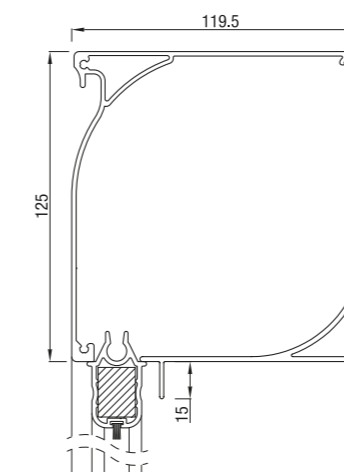

RS Classic 95 rond

Maximale producthoogte = 2,5 m

	Maximale breedte (cm)	hoogte (cm)	oppervlak (m ²)
RS Classic 95	350	280	7,9

Vanaf hoogte 150 cm werkt RS Classic 95 enkel met motor. Maximale hoogte voor de screen RS Classic 95 met slingerbediening is 150 cm.

RS Classic 105

RS Classic 105 schuin

RS Classic 105 recht

	Maximale breedte (cm)	hoogte (cm)	oppervlak (m ²)
RS Classic 105	450	350	14,0

RS Classic 105 werkt op motor of met slinger.

RS Classic 105

RS Classic 120 halfrond

RS Classic 120 dicht

RS Classic 125 schuin

RS Classic 125 recht

	Maximale breedte (cm)	hoogte (cm)	oppervlak (m ²)
RS Classic 120 / 125	450	450	16,0

RS Classic 120 en RS Classic 125 werken op motor of met slinger.