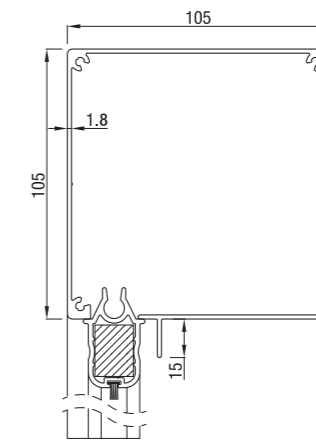

RS Classic 85 recht

	Maximale breedte (cm)	hoogte (cm)	oppervlak (m ²)
RS Classic 85	300	200	6,0

Doekscreen type Serge. RS Classic werkt alleen met motor.

RS Classic 95

RS Classic 95 schuin

RS Classic 95 recht

RS Classic 95 rond

Maximale producthoogte = 2,5 m

	Maximale breedte (cm)	hoogte (cm)	oppervlak (m ²)
RS Classic 95	350	280	7,9

Vanaf hoogte 150 cm werkt RS Classic 95 enkel met motor. Maximale hoogte voor de screen RS Classic 95 met slingerbediening is 150 cm.

RS Classic 105

RS Classic 105 schuin

RS Classic 105 recht

	Maximale breedte (cm)	hoogte (cm)	oppervlak (m ²)
RS Classic 105	450	350	14,0

RS Classic 105 werkt op motor of met slinger.

RS Classic 105

RS Classic 120 halfrond

RS Classic 120 dicht

RS Classic 125 schuin

RS Classic 125 recht

	Maximale breedte (cm)	hoogte (cm)	oppervlak (m ²)
RS Classic 120 / 125	450	450	16,0

RS Classic 120 en RS Classic 125 werken op motor of met slinger.