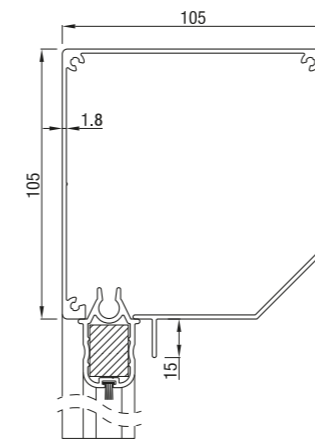

RS Classic 85 recht

	Maximale breedte (cm)	hoogte (cm)	oppervlak (m ²)
RS Classic 85	300	200	6,0

Doekscreen type Serge. RS Classic werkt alleen met motor.

RS Classic 95

RS Classic 95 schuin

RS Classic 95 recht

RS Classic 95 rond

Maximale producthoogte = 2,5 m

	Maximale breedte (cm)	hoogte (cm)	oppervlak (m ²)
RS Classic 95	350	280	7,9

Vanaf hoogte 150 cm werkt RS Classic 95 enkel met motor. Maximale hoogte voor de screen RS Classic 95 met slingerbediening is 150 cm.

RS Classic 105

RS Classic 105 schuin

RS Classic 105 recht

	Maximale breedte (cm)	hoogte (cm)	oppervlak (m ²)
RS Classic 105	450	350	14,0

RS Classic 105 werkt op motor of met slinger.

RS Classic 105

RS Classic 120 halfrond

RS Classic 120 dicht

RS Classic 125 schuin

RS Classic 125 recht

	Maximale breedte (cm)	hoogte (cm)	oppervlak (m ²)
RS Classic 120 / 125	450	450	16,0

RS Classic 120 en RS Classic 125 werken op motor of met slinger.