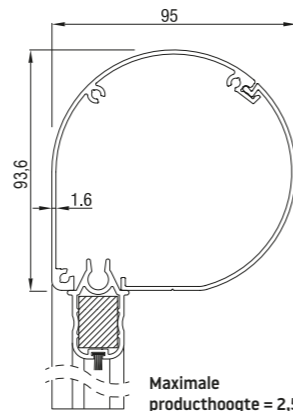

RS Classic 85 recht

	Maximale breedte (cm)	hoogte (cm)	oppervlak (m ²)
RS Classic 85	300	200	6,0

Doekscreen type Serge. RS Classic werkt alleen met motor.

RS Classic 95

RS Classic 95 schuin

RS Classic 95 recht

RS Classic 95 rond

Maximale producthoogte = 2,5 m

	Maximale breedte (cm)	hoogte (cm)	oppervlak (m ²)
RS Classic 95	350	280	7,9

Vanaf hoogte 150 cm werkt RS Classic 95 enkel met motor. Maximale hoogte voor de screen RS Classic 95 met slingerbediening is 150 cm.

RS Classic 105

RS Classic 105 schuin

RS Classic 105 recht

	Maximale breedte (cm)	hoogte (cm)	oppervlak (m ²)
RS Classic 105	450	350	14,0

RS Classic 105 werkt op motor of met slinger.

RS Classic 105

RS Classic 120 halfrond

RS Classic 120 dicht

RS Classic 125 schuin

RS Classic 125 recht

	Maximale breedte (cm)	hoogte (cm)	oppervlak (m ²)
RS Classic 120 / 125	450	450	16,0

RS Classic 120 en RS Classic 125 werken op motor of met slinger.