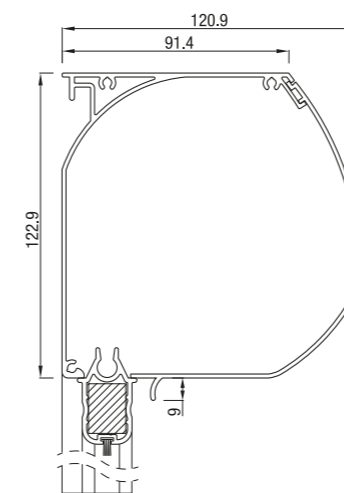

RS Classic 85 recht

	Maximale breedte (cm)	hoogte (cm)	oppervlak (m ²)
RS Classic 85	300	200	6,0

Doekscreen type Serge. RS Classic werkt alleen met motor.

RS Classic 95

RS Classic 95 schuin

RS Classic 95 recht

RS Classic 95 rond

Maximale producthoogte = 2,5 m

	Maximale breedte (cm)	hoogte (cm)	oppervlak (m ²)
RS Classic 95	350	280	7,9

Vanaf hoogte 150 cm werkt RS Classic 95 enkel met motor. Maximale hoogte voor de screen RS Classic 95 met slingerbediening is 150 cm.

RS Classic 105

RS Classic 105 schuin

RS Classic 105 recht

	Maximale breedte (cm)	hoogte (cm)	oppervlak (m ²)
RS Classic 105	450	350	14,0

RS Classic 105 werkt op motor of met slinger.

RS Classic 105

RS Classic 120 halfrond

RS Classic 120 dicht

RS Classic 125 schuin

RS Classic 125 recht

	Maximale breedte (cm)	hoogte (cm)	oppervlak (m ²)
RS Classic 120 / 125	450	450	16,0

RS Classic 120 en RS Classic 125 werken op motor of met slinger.