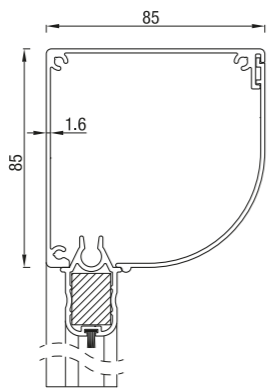

RS Classic 75

RS Classic 75

	Maximale breedte (cm)	hoogte (cm)	oppervlak (m ²)
RS Classic 75	230	170	3,9

Doekscreen type Serge. RS Classic werkt alleen met motor.

RS Classic 85

RS Classic 85 schuin

RS Classic 85 halfrond

RS Classic 85 recht

	Maximale breedte (cm)	hoogte (cm)	oppervlak (m ²)
RS Classic 85	300	200	6,0

Doekscreen type Serge. RS Classic werkt alleen met motor.

RS Classic 95

RS Classic 95 schuin

RS Classic 95 recht

RS Classic 95 rond

Maximale producthoogte = 2,5 m

	Maximale breedte (cm)	hoogte (cm)	oppervlak (m ²)
RS Classic 95	350	280	7,9

Vanaf hoogte 150 cm werkt RS Classic 95 enkel met motor. Maximale hoogte voor de screen RS Classic 95 met slingerbediening is 150 cm.

RS Classic 105

RS Classic 105 schuin

RS Classic 105 recht

	Maximale breedte (cm)	hoogte (cm)	oppervlak (m ²)
RS Classic 105	450	350	14,0

RS Classic 105 werkt op motor of met slinger.

RS Classic 105

RS Classic 120 halfrond