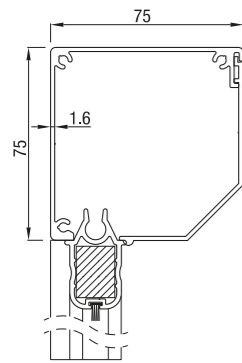

RS Classic 75

RS Classic 75

	Maximale breedte (cm)	hoogte (cm)	oppervlak (m ²)
RS Classic 75	230	170	3,9

Doekscreen type Serge. RS Classic werkt alleen met motor.

RS Classic 85

RS Classic 85 schuin

RS Classic 85 halfrond

RS Classic 95 rond

Maximale producthoogte = 2,5 m

	Maximale breedte (cm)	hoogte (cm)	oppervlak (m ²)
RS Classic 95	350	280	7,9

Vanaf hoogte 150 cm werkt RS Classic 95 enkel met motor. Maximale hoogte voor de screen RS Classic 95 met slingerbediening is 150 cm.