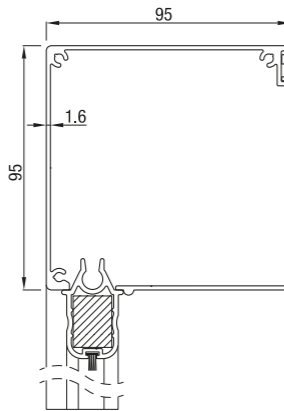

RS Classic 85 recht

	Maximale breedte (cm)	hoogte (cm)	oppervlak (m ²)
RS Classic 85	300	200	6,0

Doekscreen type Serge. RS Classic werkt alleen met motor.

RS Classic 95

RS Classic 95 schuin

RS Classic 95 recht

RS Classic 95 rond

Maximale producthoogte = 2,5 m

	Maximale breedte (cm)	hoogte (cm)	oppervlak (m ²)
RS Classic 95	350	280	7,9

Vanaf hoogte 150 cm werkt RS Classic 95 enkel met motor. Maximale hoogte voor de screen RS Classic 95 met slingerbediening is 150 cm.

RS Classic 105

RS Classic 105 schuin

RS Classic 105 recht

	Maximale breedte (cm)	hoogte (cm)	oppervlak (m ²)
RS Classic 105	450	350	14,0

RS Classic 105 werkt op motor of met slinger.

RS Classic 105

RS Classic 120 halfrond

RS Classic 120 dicht

RS Classic 125 schuin

RS Classic 125 recht

	Maximale breedte (cm)	hoogte (cm)	oppervlak (m ²)
RS Classic 120 / 125	450	450	16,0

RS Classic 120 en RS Classic 125 werken op motor of met slinger.