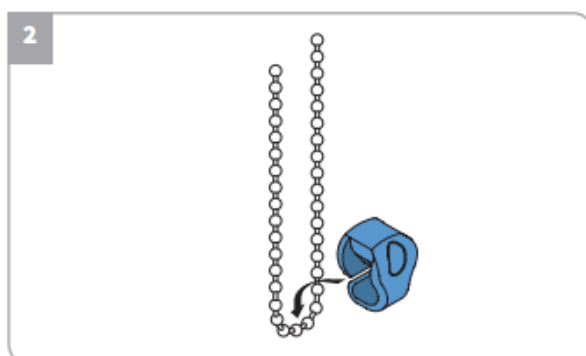

Kindveilige Montage

Kantooradres:
Torenallee 20
5617 BC Eindhoven
Contactgegevens:
tel: 085-2733621
Email: contact@maatstudio.nl

MaatStudio.nl is
een handelsnaam van:
Zomer Retail v.o.f.
RSIN/BTW-nummer: 850953418
KvK-nummer: 53630165

Bankgegevens:
Zomer Retail inz. MaatStudio
Rekeningnummer 41.31.72.651
ABN AMRO te Eindhoven
BIC BIC: ABNANL2A
IBAN: NL48ABNA0413172651