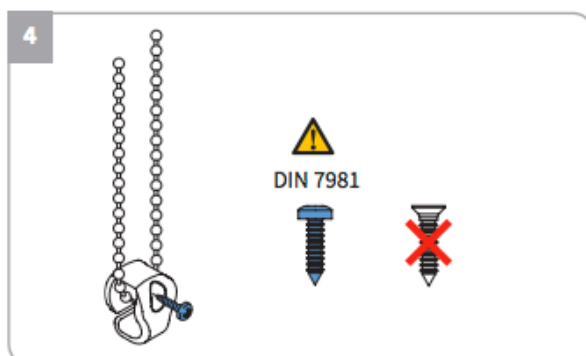

Kindveilige Montage

Kantooradres:
Torenallee 20
5617 BC Eindhoven
Contactgegevens:
tel: 085-2733621
Email: contact@maatstudio.nl

MaatStudio.nl is
een handelsnaam van:
Zomer Retail v.o.f.
RSIN/BTW-nummer: 850953418
KvK-nummer: 53630165

Bankgegevens:
Zomer Retail inz. MaatStudio
Rekeningnummer 41.31.72.651
ABN AMRO te Eindhoven
BIC BIC: ABNANL2A
IBAN: NL48ABNA0413172651