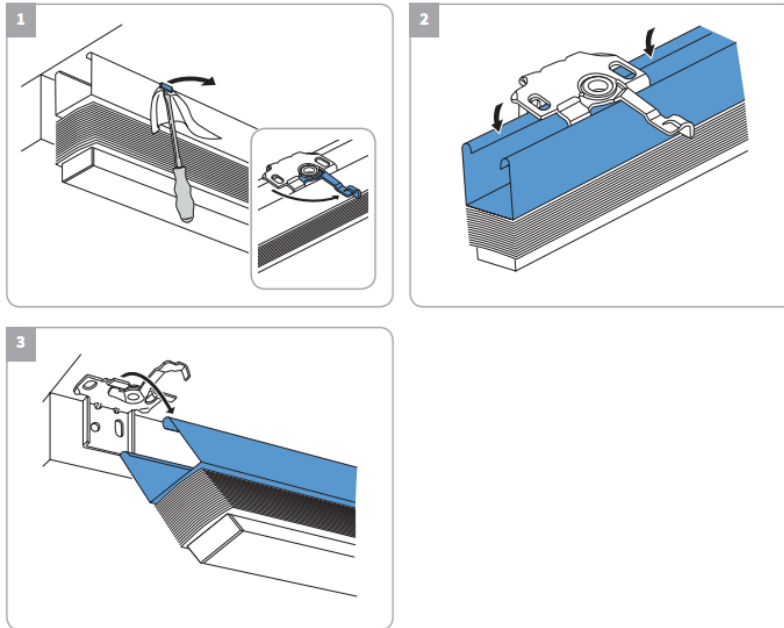

Demontage

Zet de montagesteunen in de “open” positie (bv met een platte schroevendraaier) en verwijder de jaloezie uit te steunen door eerst de achterzijde (1) los te klikken en daarna de voorzijde (2).

Reiniging

Maatstudio.nl jaloezieën zijn eenvoudig te reinigen door eerst de lamellen te sluiten en vervolgens met een plumeau, sifferdoekje of een zachte katoenen doek stof af te nemen.

Wanneer de lamellen erg vuil zijn kunt u deze het best schoonmaken met een vochtige doek. Gebruik geen bijtende of schurende schoonmaakmiddelen, deze kunnen de lak aantasten. Bij gebruik van vocht tijdens het reinigen uithangen om te laten drogen (om roest te voorkomen, met name bovenbak en onderlat indien niet uitgevoerd in badkamerkwaliteit).

Ondersteuning

Komt u er niet uit? Neem contact op! Tel 085-2733 621

Telefonische Servicedesk:

085-27 33 621

ma-do: 9-17.30, vrij: 9-15 of contact@maatstudio.nl

Wij wensen u veel plezier met uw aankopen!

Kantooradres:
Torenallee 20
5617 BC Eindhoven
Contactgegevens:
tel: 085-2733621
Email: contact@maatstudio.nl

MaatStudio.nl is
een handelsnaam van:
Zomer Retail v.o.f.
RSIN/BTW-nummer: 850953418
KvK-nummer: 53630165

Bankgegevens:
Zomer Retail inz. MaatStudio
Rekeningnummer 41.31.72.651
ABN AMRO te Eindhoven
BIC BIC: ABNANL2A
IBAN: NL48ABNA0413172651