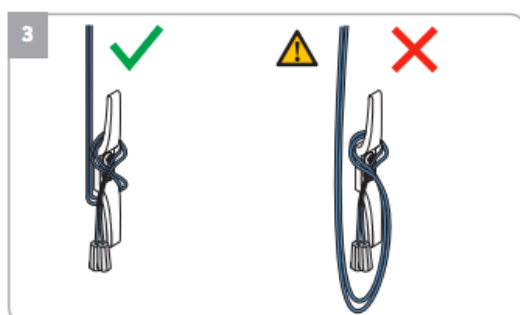

Kindveilige montage

Veiligheid - Koordbediening

(NL)

 **WAARSCHUWING** 

- Jonge kinderen kunnen gewurgd worden in de lus van trekkoorden, banden en koorden die binnenzonwering bedienen. Koorden kunnen ook rond de nek wikkelen.
- Houd koorden buiten het bereik van jonge kinderen, om wurging en verstrengeling te voorkomen.
- Houd meubels uit de buurt van binnenzonwering koorden.
- Knoop de koorden niet bij elkaar. Zorg ervoor dat de koorden niet kunnen draaien of een lus kunnen creëren.
- Installeer en gebruik de meegeleverde veiligheidsvoorzieningen volgens de installatie-instructies voor dit product om de mogelijkheid van een dergelijk ongeval te beperken.