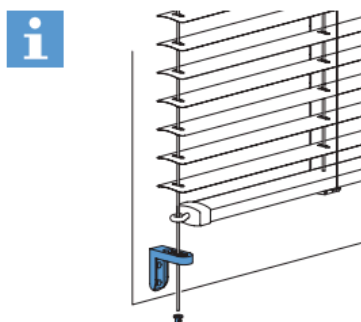

Zijgeleiding

Kantooradres:
Torenallee 20
5617 BC Eindhoven
Contactgegevens:
tel: 085-2733621
Email: contact@maatstudio.nl

MaatStudio.nl is
een handelsnaam van:
Zomer Retail v.o.f.
RSIN/BTW-nummer: 850953418
KvK-nummer: 53630165

Bankgegevens:
Zomer Retail inz. MaatStudio
Rekeningnummer 41.31.72.651
ABN AMRO te Eindhoven
BIC BIC: ABNANL2A
IBAN: NL48ABNA0413172651