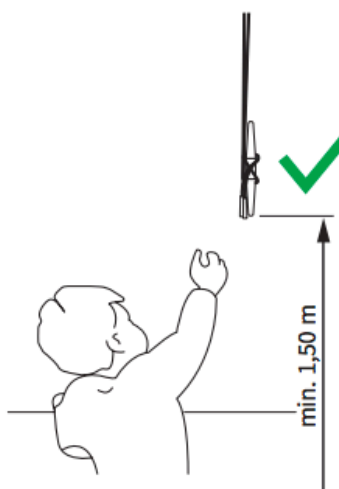

Kindveilige montage

Veiligheid - Koordbediening

(NL)

 **WAARSCHUWING** 

- Jonge kinderen kunnen gewurgd worden in de lus van trekkoorden, banden en koorden die binnenzonwering bedienen. Koorden kunnen ook rond de nek wikkelen.
- Houd koorden buiten het bereik van jonge kinderen, om wurging en verstrengeling te voorkomen.
- Houd meubels uit de buurt van binnenzonwering koorden.
- Knoop de koorden niet bij elkaar. Zorg ervoor dat de koorden niet kunnen draaien of een lus kunnen creëren.
- Installeer en gebruik de meegeleverde veiligheidsvoorzieningen volgens de installatie-instructies voor dit product om de mogelijkheid van een dergelijk ongeval te beperken.