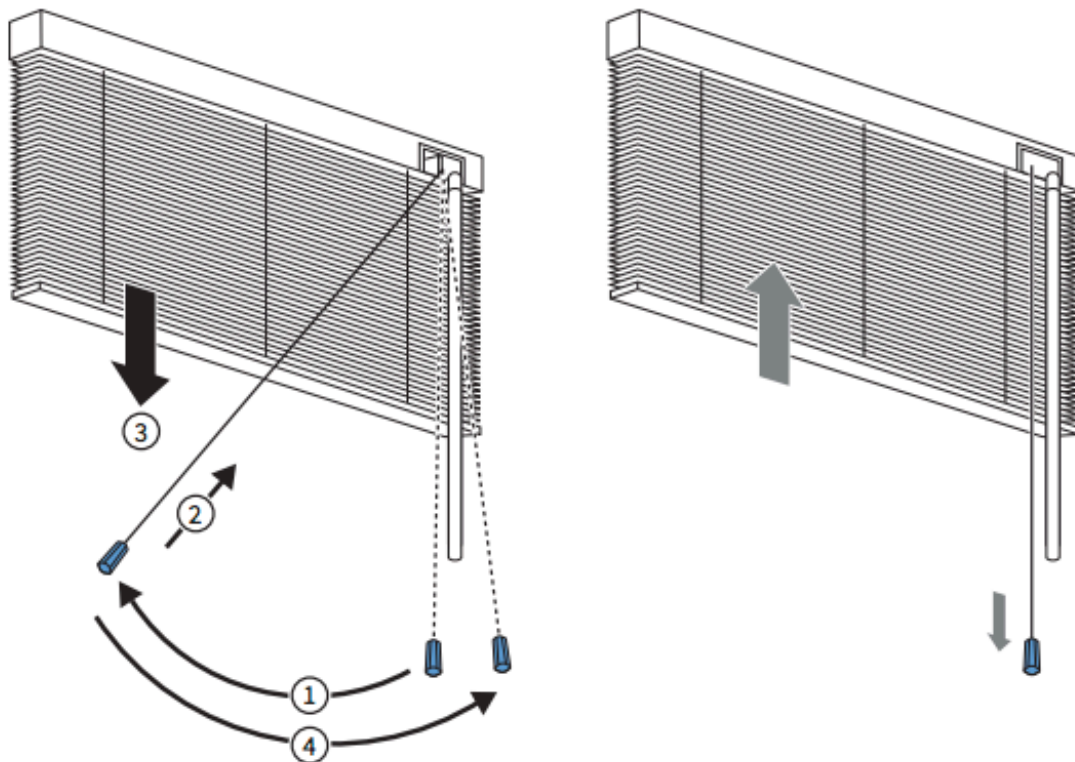

Bediening

Tuimelen met stok (16 en 25mm lamel):

Draai aan de tuimelstok in de gewenste richting. Forceer niet, de lamellen sluiten niet strak op elkaar, er zal altijd licht doorheen blijven komen.

Tuimelen met koorden (50 en 70mm modellen)

Tuimel altijd door beide koorddelen beet te pakken met 2 handen. Houd druk op beide koorden en trek de lamellen in de gewenste richting. Forceer niet, de lamellen sluiten niet op elkaar, er zal altijd licht doorheen blijven komen.

Optrekken en neerlaten

Neerlaten: trek het koord diagonaal naar het midden van de jaloezie om de blokkering te ontgrendelen terwijl u het koord onder een hoek van 45 graden door uw vingers laat glijden.