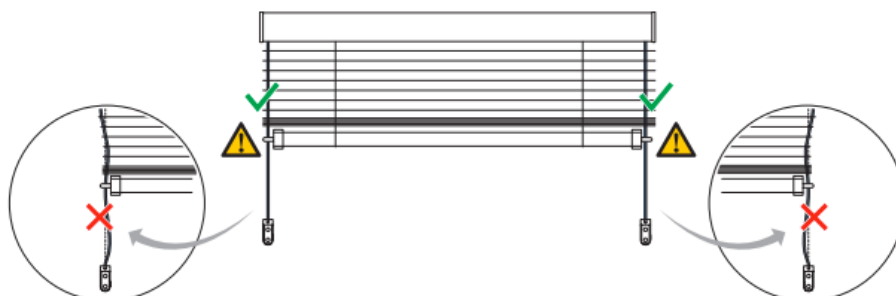

Zijgeleiding

Kantooradres:
Torenallee 20
5617 BC Eindhoven
Contactgegevens:
tel: 085-2733621
Email: contact@maatstudio.nl

MaatStudio.nl is
een handelsnaam van:
Zomer Retail v.o.f.
RSIN/BTW-nummer: 850953418
KvK-nummer: 53630165

Bankgegevens:
Zomer Retail inz. MaatStudio
Rekeningnummer 41.31.72.651
ABN AMRO te Eindhoven
BIC BIC: ABNANL2A
IBAN: NL48ABNA0413172651