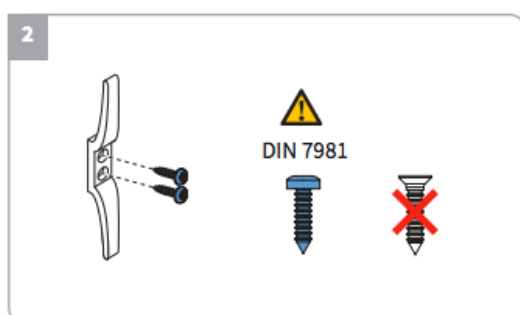

Kindveilige montage

Veiligheid - Koordbediening

(NL)

 **WAARSCHUWING** 

- Jonge kinderen kunnen gewurgd worden in de lus van trekkoorden, banden en koorden die binnenzonwering bedienen. Koorden kunnen ook rond de nek wikkelen.
- Houd koorden buiten het bereik van jonge kinderen, om wurging en verstrengeling te voorkomen.
- Houd meubels uit de buurt van binnenzonwering koorden.
- Knoop de koorden niet bij elkaar. Zorg ervoor dat de koorden niet kunnen draaien of een lus kunnen creëren.
- Installeer en gebruik de meegeleverde veiligheidsvoorzieningen volgens de installatie-instructies voor dit product om de mogelijkheid van een dergelijk ongeval te beperken.