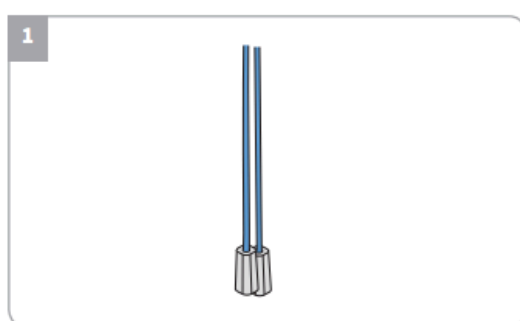

Kindveilige montage

Veiligheid - Koordbediening

(NL)

 **WAARSCHUWING** 

- Jonge kinderen kunnen gewurgd worden in de lus van trekkoorden, banden en koorden die binnenzonwering bedienen. Koorden kunnen ook rond de nek wikkelen.
- Houd koorden buiten het bereik van jonge kinderen, om wurging en verstrengeling te voorkomen.
- Houd meubels uit de buurt van binnenzonwering koorden.
- Knoop de koorden niet bij elkaar. Zorg ervoor dat de koorden niet kunnen draaien of een lus kunnen creëren.
- Installeer en gebruik de meegeleverde veiligheidsvoorzieningen volgens de installatie-instructies voor dit product om de mogelijkheid van een dergelijk ongeval te beperken.