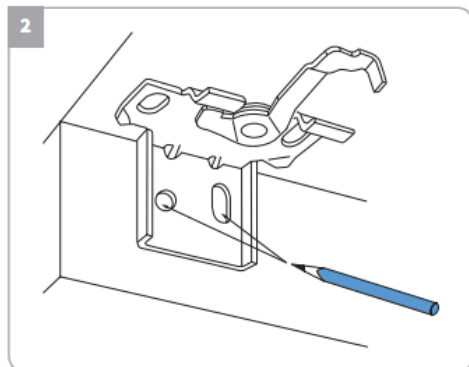

Kantooradres:
Torenallee 20
5617 BC Eindhoven
Contactgegevens:
tel: 085-2733621
Email: contact@maatstudio.nl

MaatStudio.nl is
een handelsnaam van:
Zomer Retail v.o.f.
RSIN/BTW-nummer: 850953418
KvK-nummer: 53630165

Bankgegevens:
Zomer Retail inz. MaatStudio
Rekeningnummer 41.31.72.651
ABN AMRO te Eindhoven
BIC BIC: ABNANL2A
IBAN: NL48ABNA0413172651