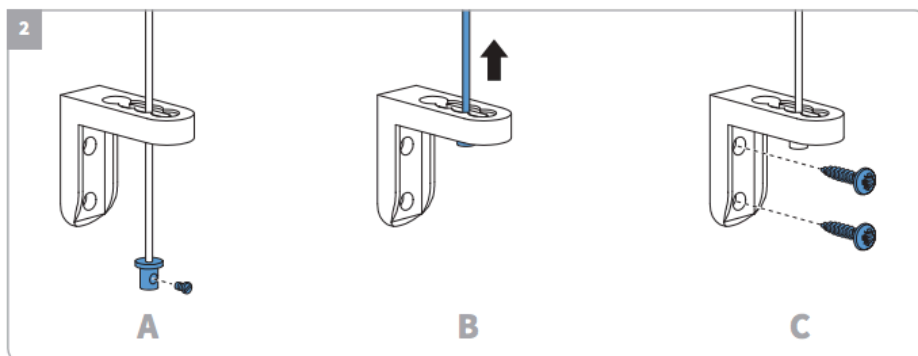

Zijgeleiding

Kantooradres:
Torenallee 20
5617 BC Eindhoven
Contactgegevens:
tel: 085-2733621
Email: contact@maatstudio.nl

MaatStudio.nl is
een handelsnaam van:
Zomer Retail v.o.f.
RSIN/BTW-nummer: 850953418
KvK-nummer: 53630165

Bankgegevens:
Zomer Retail inz. MaatStudio
Rekeningnummer 41.31.72.651
ABN AMRO te Eindhoven
BIC BIC: ABNANL2A
IBAN: NL48ABNA0413172651