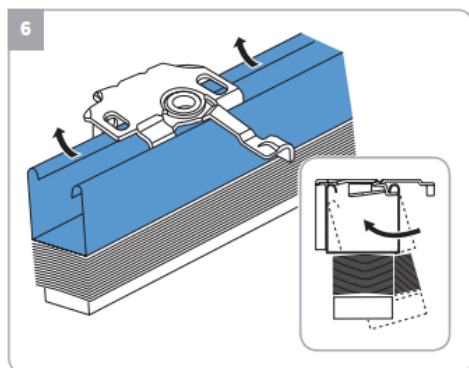

Kantooradres:
Torenallee 20
5617 BC Eindhoven
Contactgegevens:
tel: 085-2733621
Email: contact@maatstudio.nl

MaatStudio.nl is
een handelsnaam van:
Zomer Retail v.o.f.
RSIN/BTW-nummer: 850953418
KvK-nummer: 53630165

Bankgegevens:
Zomer Retail inz. MaatStudio
Rekeningnummer 41.31.72.651
ABN AMRO te Eindhoven
BIC BIC: ABNANL2A
IBAN: NL48ABNA0413172651