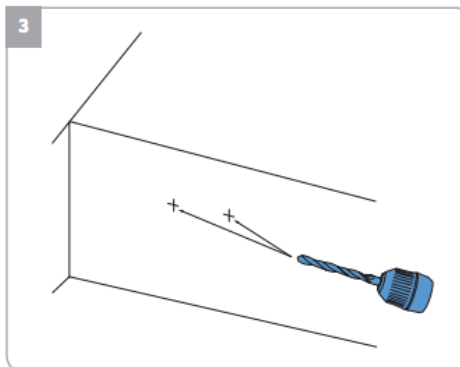

Kantooradres:
Torenallee 20
5617 BC Eindhoven
Contactgegevens:
tel: 085-2733621
Email: contact@maatstudio.nl

MaatStudio.nl is
een handelsnaam van:
Zomer Retail v.o.f.
RSIN/BTW-nummer: 850953418
KvK-nummer: 53630165

Bankgegevens:
Zomer Retail inz. MaatStudio
Rekeningnummer 41.31.72.651
ABN AMRO te Eindhoven
BIC BIC: ABNANL2A
IBAN: NL48ABNA0413172651