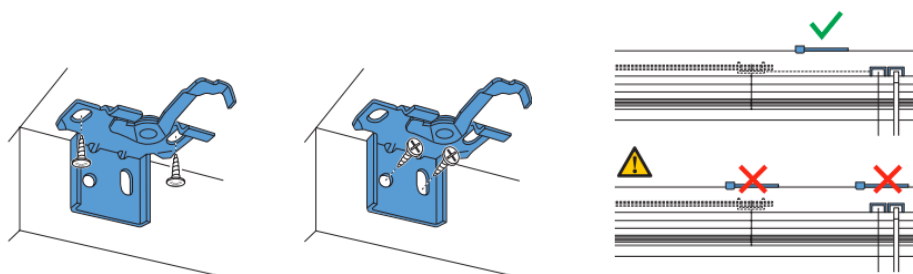

Bankgegevens:
Zomer Retail inz. MaatStudio
Rekeningnummer 41.31.72.651
ABN AMRO te Eindhoven
BIC BIC: ABNANL2A
IBAN: NL48ABNA0413172651

Montage

Afhankelijk van de gekozen montage-methode wordt de jaloezie geleverd met schaarsteunen voor wand- of plafondbevestiging (in de dag en op de dag). Controleer of alle onderdelen aanwezig zijn.

Plafondsteun en wandsteun 16/25mm lamel

Schaarsteun 35/50 en 70mm lamel

U heeft minimaal 2 steunen per jaloezie. Plaats van bevestiging: teken de positie voor de montagesteunen af. De maximale onderlinge afstand leest u af uit onderstaande tabel. De montagesteunen dienen gelijk verdeeld te worden over de breedte van de jaloezie.