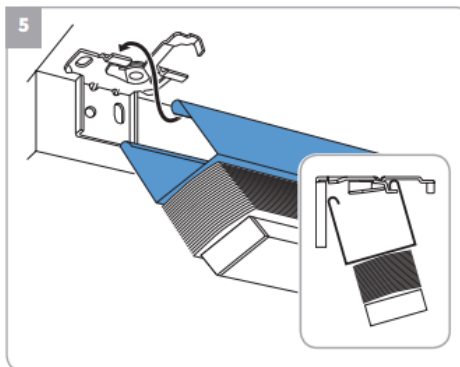

Kantooradres:
Torenallee 20
5617 BC Eindhoven
Contactgegevens:
tel: 085-2733621
Email: contact@maatstudio.nl

MaatStudio.nl is
een handelsnaam van:
Zomer Retail v.o.f.
RSIN/BTW-nummer: 850953418
KvK-nummer: 53630165

Bankgegevens:
Zomer Retail inz. MaatStudio
Rekeningnummer 41.31.72.651
ABN AMRO te Eindhoven
BIC BIC: ABNANL2A
IBAN: NL48ABNA0413172651