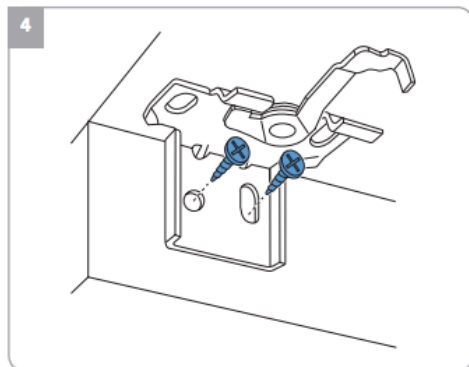

Kantooradres:
Torenallee 20
5617 BC Eindhoven
Contactgegevens:
tel: 085-2733621
Email: contact@maatstudio.nl

MaatStudio.nl is
een handelsnaam van:
Zomer Retail v.o.f.
RSIN/BTW-nummer: 850953418
KvK-nummer: 53630165

Bankgegevens:
Zomer Retail inz. MaatStudio
Rekeningnummer 41.31.72.651
ABN AMRO te Eindhoven
BIC BIC: ABNANL2A
IBAN: NL48ABNA0413172651