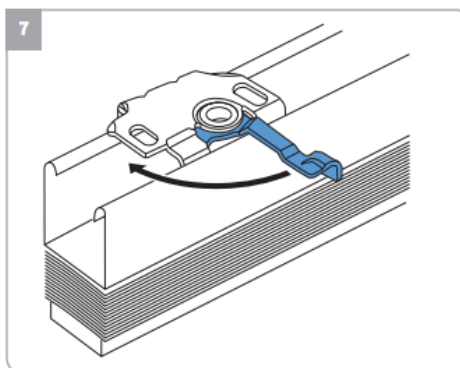

Kantooradres:
Torenallee 20
5617 BC Eindhoven
Contactgegevens:
tel: 085-2733621
Email: contact@maatstudio.nl

MaatStudio.nl is
een handelsnaam van:
Zomer Retail v.o.f.
RSIN/BTW-nummer: 850953418
KvK-nummer: 53630165

Bankgegevens:
Zomer Retail inz. MaatStudio
Rekeningnummer 41.31.72.651
ABN AMRO te Eindhoven
BIC BIC: ABNANL2A
IBAN: NL48ABNA0413172651