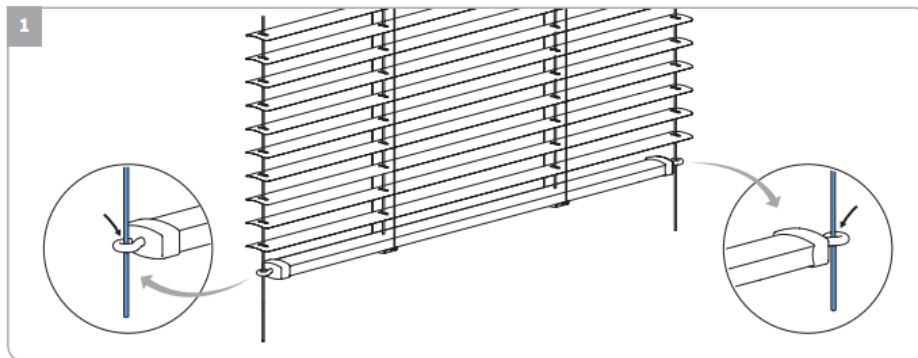

Zijgeleiding

Kantooradres:
Torenallee 20
5617 BC Eindhoven
Contactgegevens:
tel: 085-2733621
Email: contact@maatstudio.nl

MaatStudio.nl is
een handelsnaam van:
Zomer Retail v.o.f.
RSIN/BTW-nummer: 850953418
KvK-nummer: 53630165

Bankgegevens:
Zomer Retail inz. MaatStudio
Rekeningnummer 41.31.72.651
ABN AMRO te Eindhoven
BIC BIC: ABNANL2A
IBAN: NL48ABNA0413172651